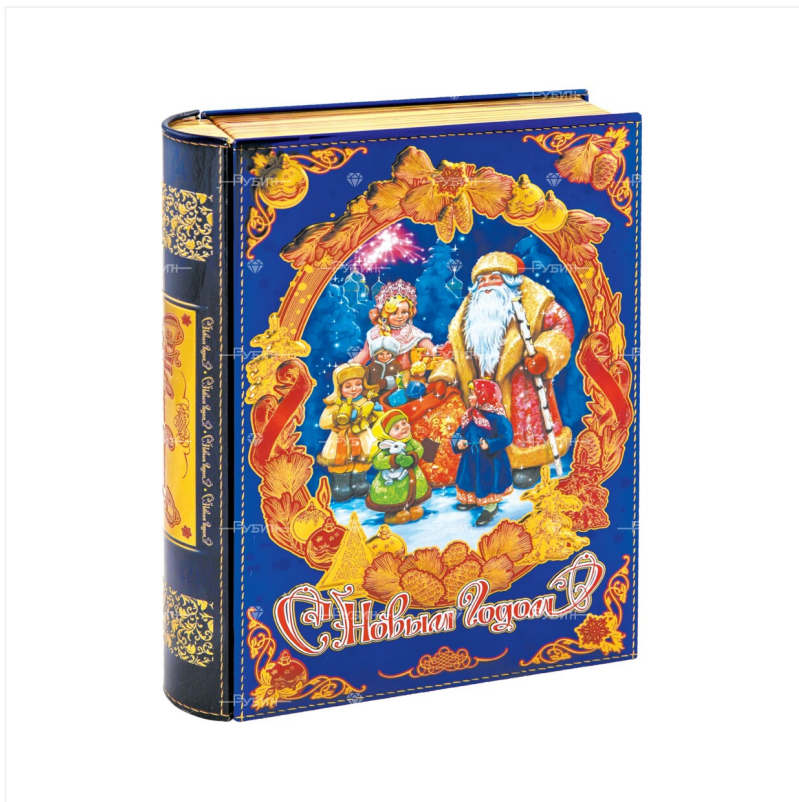

223 Детство

870 ₺ / 1 подарок

Номер подарка:	223
Вес подарка:	450
Всего изделий в подарке:	33
Размер, см:	18 5 24
Вид упаковки:	Жесть
Материал упаковки:	Жесть

Представительство Компании «Рубин» в г. Воронеж